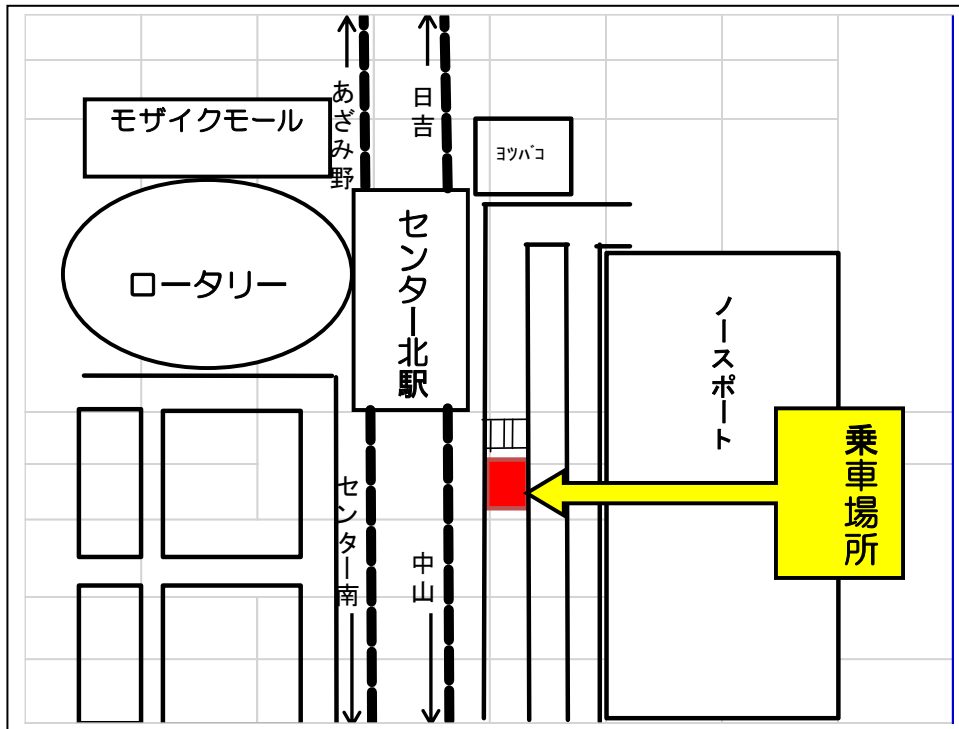

センター北駅 送迎バス発着所

《順路案内》

- センター北駅改札を抜けて、コンビニ前のエスカレーターを一番下まで降ります。
- エスカレーターを降りると左側に、コンビニがあります。
- コンビニ側の高架橋をくぐり、道路に出ます。
- 右側の横断歩道を超えたあたり、線路側でバスが発着します。

※ 送迎バスは、ドライバーの関係で、日中、普通乗用車を利用することもあります。
看板の入った車両がお迎えに向かいますので、下の写真を参考にしてください。